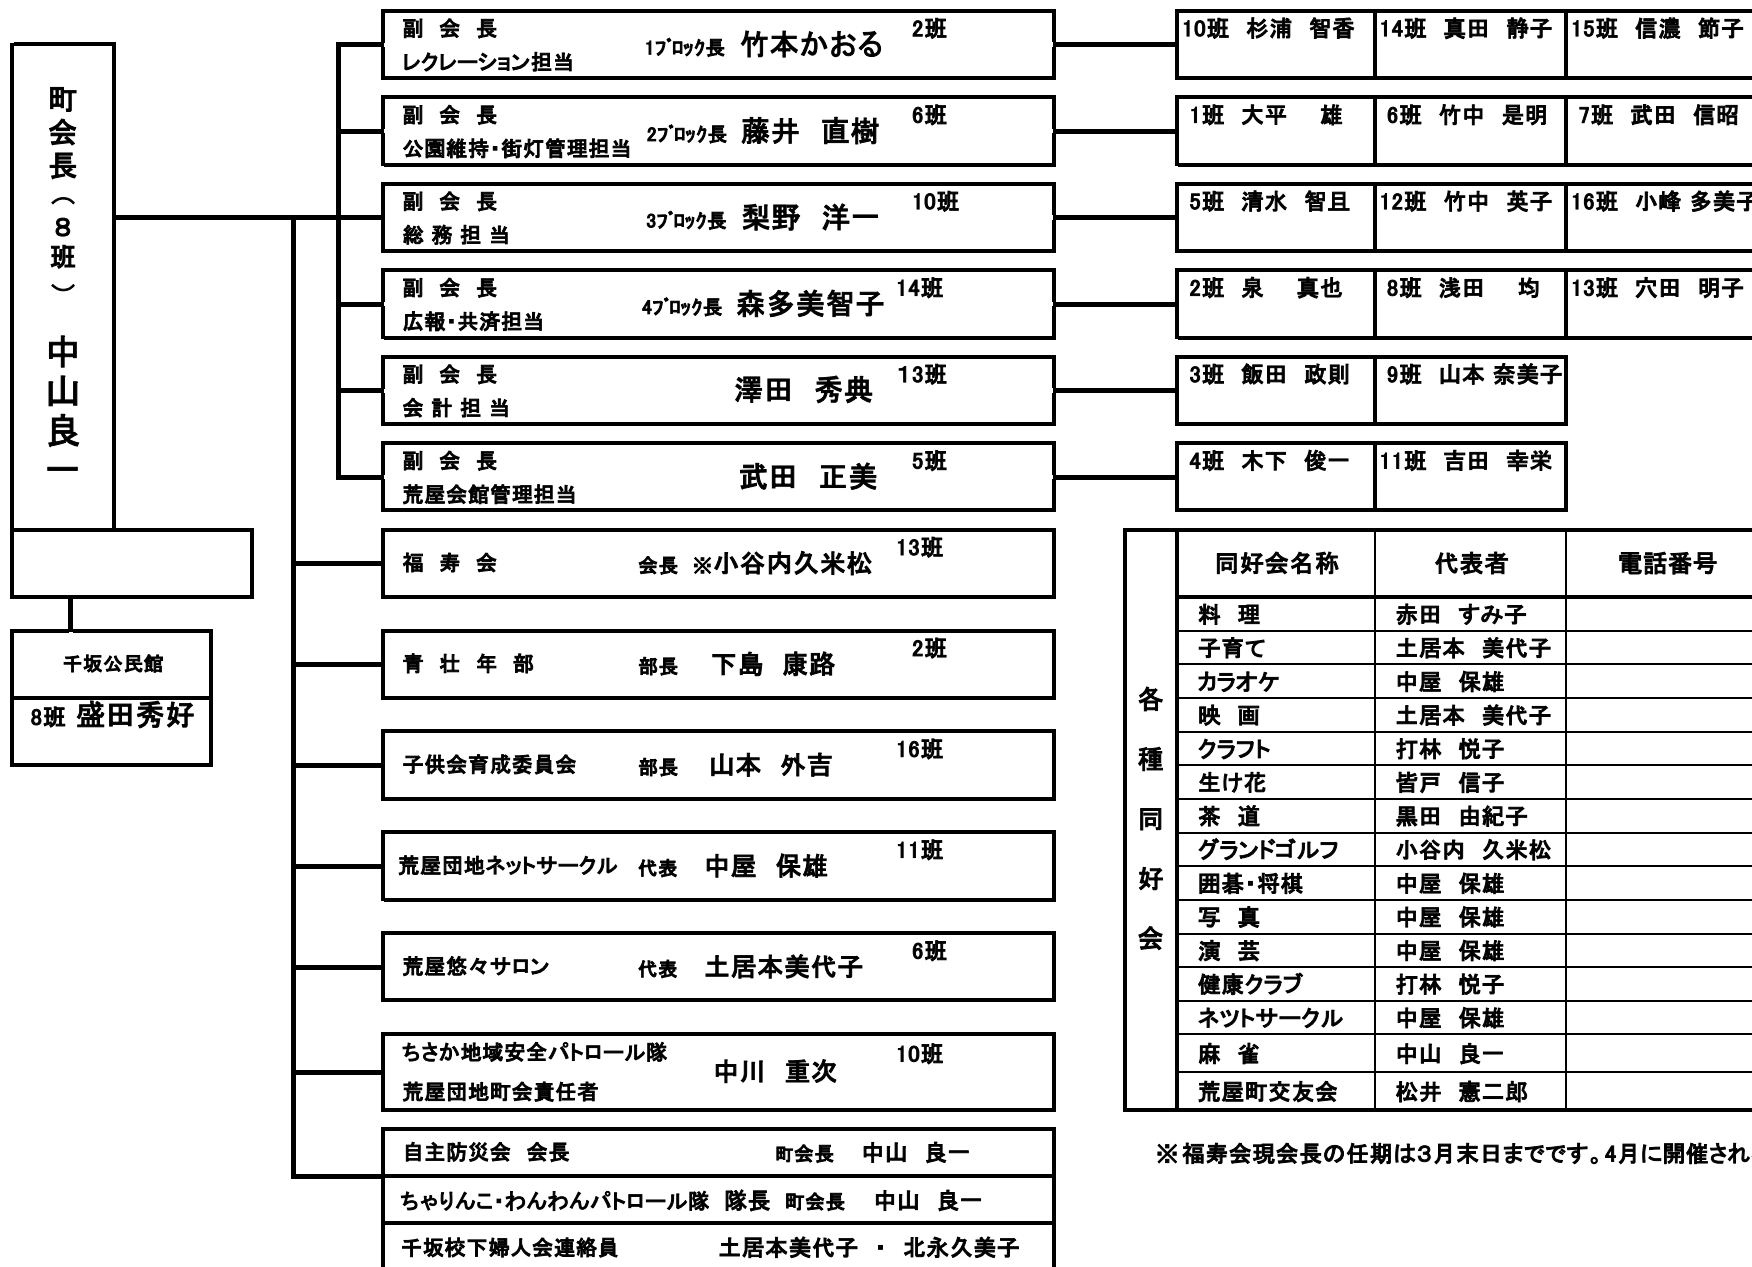

平成26年度荒屋町住宅団地町会 組織編成表

平成26年4月1日現在

| 各種同好会 | 同好会名称 | 代表者 | 電話番号 | 開催週 | 曜日 | 時間 | 摘要 |
|--------|---------|---------|-------|-------|------|--------|---------|
| | 料理 | 赤田 すみ子 | | 第3週 | 金 | 9~13 | 会員12名限定 |
| | 子育て | 土居本 美代子 | | | | | 会員募集中 |
| | カラオケ | 中屋 保雄 | | 毎週 | 月・金 | 14~16 | 会員12名限定 |
| | 映画 | 土居本 美代子 | | 第2・4週 | 火 | 13:30~ | 随時鑑賞可 |
| | クラフト | 打林 悦子 | | 第2週 | 水 | 13~16 | |
| | 生け花 | 皆戸 信子 | | 第1・3週 | 火 | 14~16 | 草月流 加入可 |
| | 茶道 | 黒田 由紀子 | | 第2・4週 | 木 | 13~16 | 裏千家 加入可 |
| | グランドゴルフ | 小谷内 久米松 | | 毎週 | 火 | 8:00~ | 荒屋八幡公園 |
| | 囲碁・将棋 | 中屋 保雄 | | 毎週 | 金 | 10~12 | 会員募集中 |
| | 写真 | 中屋 保雄 | | | | | 会員募集中 |
| | 演芸 | 中屋 保雄 | | | | | 会員募集中 |
| | 健康クラブ | 打林 悦子 | | 毎週 | 水 | 19:00~ | |
| | ネットサークル | 中屋 保雄 | | 第1・3週 | 土 | 19:30~ | 会員募集中 |
| 麻雀 | 中山 良一 | | 第2・4週 | 土 | 9~12 | 会員募集中 | |
| 荒屋町交友会 | 松井 憲二郎 | | | | | 会員募集中 | |